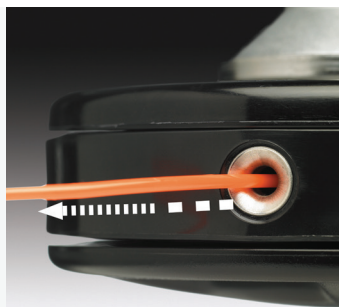

## Триммерная головка Superauto II

Триммерная головка с полностью автоматической подачей корда. Корд подается автоматически, когда его длины не хватает для кошения. Длина подающегося корда устанавливается автоматически.

### Саморегулирующаяся длина корда

Когда корд становится слишком коротким, он автоматически удлиняется.

### Трава срезается близко к земле.

Особая конструкция триммерной головки позволяет срезать траву очень близко к земле.

## ОСОБЕННОСТИ

- Траву можно косить в максимальной близости к поверхности земли
- Автоматическая подача корда
- Продолжительный срок службы
- Идеально подходит для кошения травы