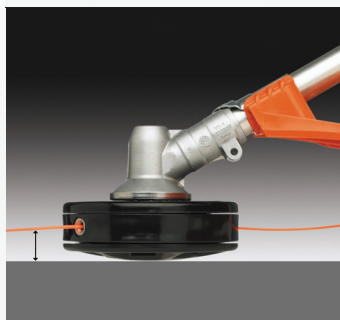

## Триммерная головка Superauto II

Триммерная головка с полностью автоматической подачей корда. Корд подается автоматически, когда его длины не хватает для кошения. Длина подающегося корда устанавливается автоматически.

### Саморегулирующаяся длина корда

Когда корд становится слишком коротким, он автоматически удлиняется.

### Трава срезается близко к земле.

Особая конструкция триммерной головки позволяет срезать траву очень близко к земле.

## ОСОБЕННОСТИ

- Траву можно косить в максимальной близости к поверхности земли
- Автоматическая подача корда
- Продолжительный срок службы
- Идеально подходит для кошения травы