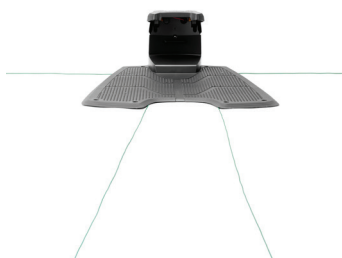

Газонокосилка-робот Husqvarna Automower® 420

Мощная полноразмерная газонокосилка-робот. Отлично подойдет для большинства участков площадью до 2200 м². Справляется со всеми типичными задачами, возникающими при создании ухоженного газона. Оснащена функцией автоматического прохождения узких участков, электрической регулировкой высоты кошения, таймером погоды и сверхтихим приводом. Комплектуется модулем Automower® Connect@Home. С его помощью легко управлять газонокосилкой с помощью смартфона через Bluetooth.

Двойные направляющие провода

Наши лучшие модели оснащены двумя направляющими проводами, уменьшающими время, необходимое газонокосилке-роботу для поиска зарядной станции, в особенности на сложных газонах.