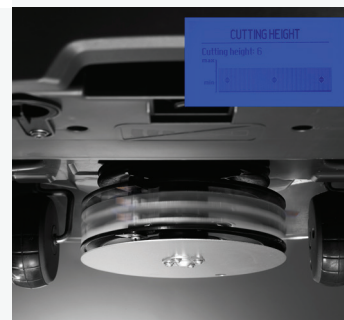

Электрическая регулировка высоты

Высота стрижки быстро регулируется электрическим приводом системы регулировки высоты, управление которой осуществляется через главное меню.

ОСОБЕННОСТИ

- Automower® Connect@HOME
- Очень тихий привод
- Направляющий провод помогает газонокосилке найти путь до зарядной станции
- Электрическое управление регулировкой высоты стрижки.
- Automower® Connect@HOME
- Настройка рабочего времени в соответствии с интенсивностью роста газонной травы снижает риск износа газона и газонокосилки.
- Автоматически определяет узкие проходы и находит свой путь даже через самые узкие места.
- Большие колеса с протектором обеспечивают отличное сцепление с дорогой.
- Пять стартовых точек
- Произвольное расположение зарядной станции
- Контроль балансировки
- Спиральное кошение
- Специальный режим быстрого кошения на ограниченной площади с высокой травой.
- Профили пользователей
- Крупный дисплей с графическим меню
- Концепция кошения с высочайшим уровнем производительности, надежности и качества.
- Красивый, похожий на ковер газон станет результатом использования особого метода кошения, при котором трава аккуратно срезается со всех сторон.
- Почти бесшумный
- Острые, как лезвия бритвы, ножи установлены на прочной системе режущего диска, обеспечивая наилучшую производительность и низкое потребление энергии.
- Отсутствие выхлопов
- Защита от кражи с помощью сигнализации и пин-кода
- Газонокосилка-робот автоматически находит путь до зарядной станции
- Низкое потребление электроэнергии
- Таймер
- Датчики подъема и наклона
- Влагонепроницаемый