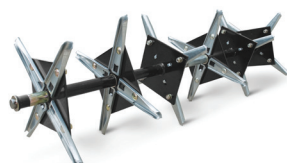

АКСЕССУАРЫ

TRO040 - FRONT MOUNTED
ROTARY BROOM
544 92 16-01

ЗАРЯДНОЕ УСТРОЙСТВО ВС 0.8 АЭРАТОР
(12V / 0.8A)
579 45 01-01

АЭРАТОР
586 63 69-01

SWEEPER
582 71 99-01

МУСОРОПОДБОРЩИК/
ТРАВСОБОРНИК
586 63 65-01

ПРИЦЕПНЫЕ РАБЛИ ДЛЯ МХА
(ДЛЯ ВСЕХ МОДЕЛЕЙ)
586 63 66-01

СКАРИФИКАТОР
586 63 68-01

ПРИЦЕПНАЯ МНОГОФУНКЦИОНАЛЬНАЯ
ПЛАТФОРМА
586 63 72-01

СМЕННАЯ НАСАДКА - АЭРАТОР
588 21 27-01

РАЗБРАСЫВАТЕЛЬ-СЕЯЛКА
30КГ
589 40 93-01