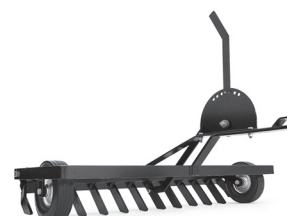

ПРИЦЕПНЫЕ ГРАБЛИ ДЛЯ
ГРАВИЯ
953 51 24-01