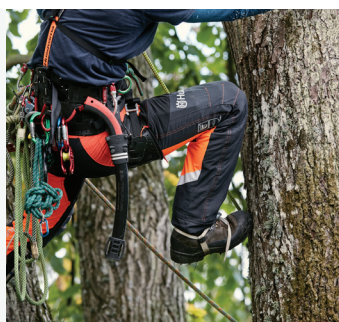

## Брюки Technical 20 для арбористов с защитой от порезов бензопилой

Брюки Technical Extreme Arbor, созданные для того, чтобы работать на высоте, повышают безопасность, мобильность и работоспособность. Благодаря прочным и легким усилителям из Dyneema®, Cordura® и Kevlar® они способны противостоять износу там, где это особенно необходимо. Этот дизайн объединяет в себе ключевые особенности ассортимента Technical Extreme с функциями, адаптированными с учетом потребностей арбористов, использующих снаряжение для подъема на деревья.

### Easy access pockets

Side pockets with reversed zips for easy access when wearing harness and double thigh pockets with loops for storage.

### Durable and lightweight reinforcements

High tech materials with Dyneema®, Cordura® and Kevlar® for maximum resistance to wear and tear in the areas most needed. Extra reinforced crotch with stretch.

### Hook and loop on braces

The braces are easy to remove and put on offering a fast and easy switch depending on the work performed.