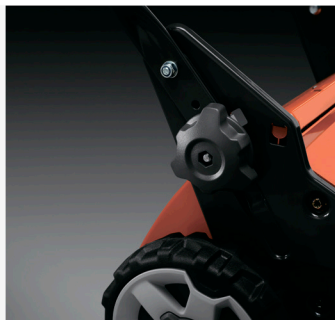

Аккумуляторная газонокосилка Husqvarna LC247i

Efficient, ergonomic battery lawn mower for midsize gardens This battery lawn mower has a large cutting width so you can take care of medium-sized lawns easily and efficiently. Adjustable handle, easy to reach bail and quick and easy cutting height adjustment offer great ergonomics. The handle and collecting bag fold flat for better storage, and front and rear handles help with lifting. Features the SavE™ mode for a great cut with less energy, and PowerBoost to handle thicker grass. Compatible with our 36V battery system.

Ручки для переноса

Удобные ручки спереди и сзади для переноса, погрузки в машину и подъема газонокосилки в процессе транспортировки и хранения.

Легко регулируемые рукоятки

Простая и быстрая настройка высоты положения рукояток

Удобное управление

Интуитивно понятные органы управления, легкодоступные рычаги включения привода делают наши газонокосилки легкими и удобными в использовании.

Центральная регулировка высоты стрижки

Быстрая и легкая регулировка высоты стрижки травы. Один рычаг обеспечивает управление всей декой.