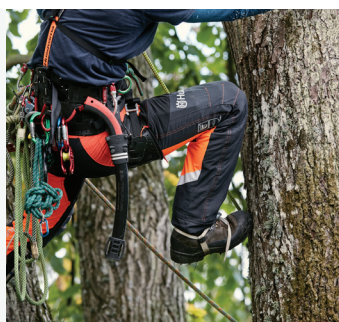

Брюки Technical 20 для арбористов с защитой от порезов бензопилой

Брюки Technical Extreme Arbor, созданные для того, чтобы работать на высоте, повышают безопасность, мобильность и работоспособность. Благодаря прочным и легким усилителям из Dyneema®, Cordura® и Kevlar® они способны противостоять износу там, где это особенно необходимо. Этот дизайн объединяет в себе ключевые особенности ассортимента Technical Extreme с функциями, адаптированными с учетом потребностей арбористов, использующих снаряжение для подъема на деревья.

Easy access pockets

Side pockets with reversed zips for easy access when wearing harness and double thigh pockets with loops for storage.

Extended leg

An extra 3 cm has been added to make sure the trouser stays over the boot when climbing for protection and comfort.

Durable and lightweight reinforcements

High tech materials with Dyneema®, Cordura® and Kevlar® for maximum resistance to wear and tear in the areas most needed. Extra reinforced crotch with stretch.

Hook and loop on braces

The braces are easy to remove and put on offering a fast and easy switch depending on the work performed.

ОСОБЕННОСТИ

- Durable and lightweight reinforcements
- Easy access pockets
- Extended leg
- Hook and loop on braces